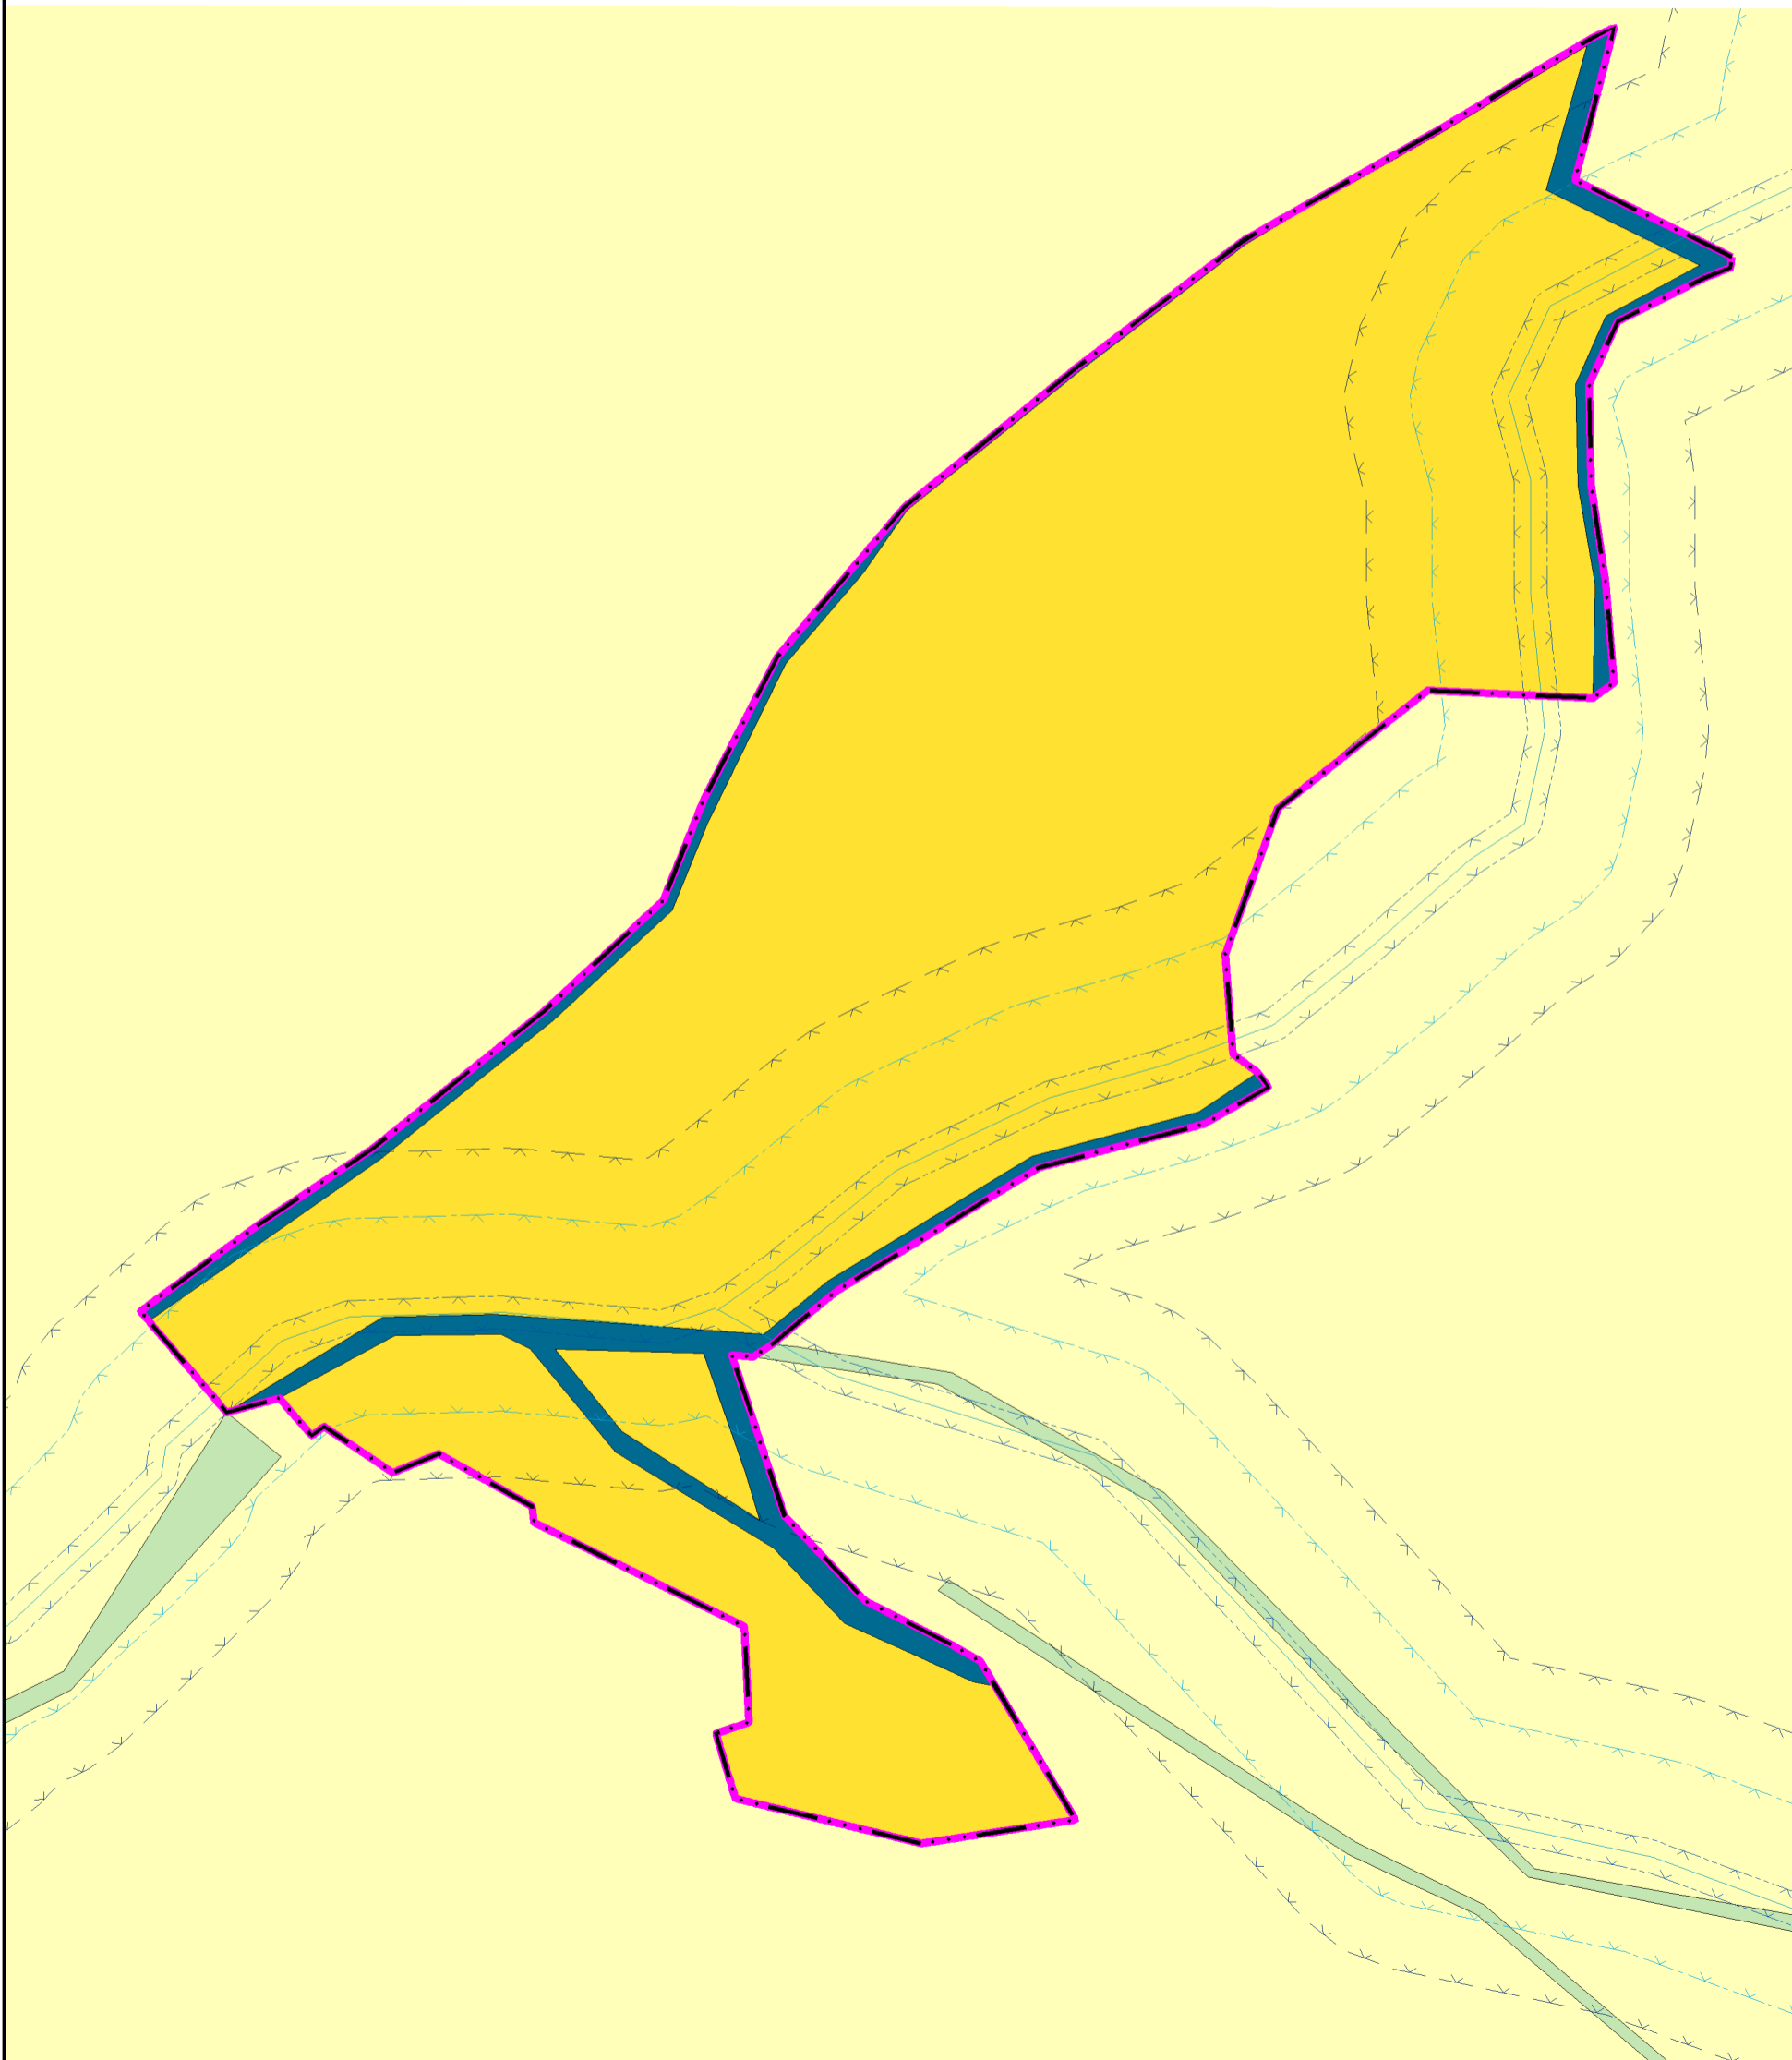

Внесение изменений в генеральный план муниципального образования Элекмонарское сельское поселение Чемальского района Республики Алтай

Карта функциональных зон. Карта объектов местного значения с. Каракол

Масштаб 1:5 000

УСЛОВНЫЕ ОБОЗНАЧЕНИЯ

ГРАНИЦЫ

Населенного пункта

ФУНКЦИОНАЛЬНЫЕ ЗОНЫ

Жилая зона

зона застройки индивидуальными жилыми домами

Зона транспортной инфраструктуры

Зона сельскохозяйственного использования

зона сельскохозяйственных угодий

Зона рекреационного назначения

зона лесов

				Муниципальный контракт № от		
				Внесение изменений в Генеральный план муниципального образования Элекмонарское сельское поселение Чемальского района Республики Алтай		
				стадия	лист	листов
			Подпись Дата	ГП		
Рук.проекта	Садакова Г.А.			Карта функциональных зон. Карта планируемого размещения объектов местного значения с. Элекмонар Масштаб 1:5 000		
Инженер	Рощик А.В.					
				ООО "Компания Земпроект" г. Барнаул 2021 г.		